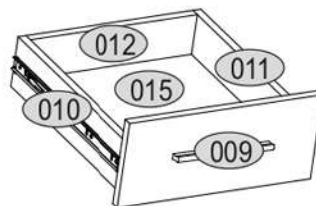

# AIRON 1D1S 120

KODA	DIMENZIJE			PAKET
001	1200	594	22	1 2/2
002	728	500	16/32/32	1 1/2
003	728	500	16/32/32	1 1/2
004	728	500	16/32/32	1 1/2
005	668	400	16	1 2/2
006	664	334	16	1 1/2
007	400	428	16	1 2/2
008	415	394	16	1 1/2
009	394	169	16	1 1/2
010	400	100	16	1 2/2
011	400	100	16	1 2/2
012	343	100	16	1 2/2
013	400	60	16	2 2/2
014	400	60	30	1 1/2
015	357	400	3	1 1/2
016	400	60	16	1 2/2
<b>DODATKI</b>				1 1/2

<p><b>x2</b> <b>e1</b></p> <p>Ø 7x50mm</p> 	<p><b>x22</b> <b>r1</b></p> <p>Ø 15x12mm</p> 	<p><b>x22</b> <b>r16</b></p> 	<p><b>x14</b> <b>s2</b></p> 
<p><b>x10</b> <b>s4</b></p> 	<p><b>x2</b> <b>a143</b></p> 	<p><b>x2</b> <b>b119</b></p> 	<p><b>x34</b> <b>f1</b></p> <p>Ø 8x30mm</p> 
<p><b>x16</b> <b>p25</b></p> <p>Ø 3,5x16mm</p> 	<p><b>x6</b> <b>k1</b></p> 	<p><b>x1</b> <b>L400</b></p> 	<p><b>x1</b> <b>z1</b></p> 
<p><b>x2</b> <b>c412.030</b></p> 	<p><b>x4</b> <b>p42</b></p> <p>Ø 3,5x25mm</p> 		