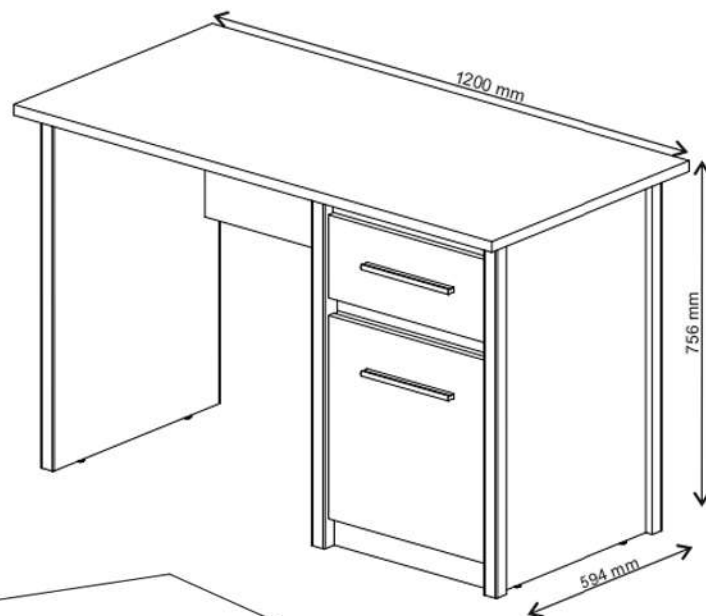

# AIRON 1D1S 120

KODA	DIMENZIJE			PAKET
001	1200	594	22	1 2/2
002	728	500	16/32/32	1 1/2
003	728	500	16/32/32	1 1/2
004	728	500	16/32/32	1 1/2
005	668	400	16	1 2/2
006	664	334	16	1 1/2
007	400	428	16	1 2/2
008	415	394	16	1 1/2
009	394	169	16	1 1/2
010	400	100	16	1 2/2
011	400	100	16	1 2/2
012	343	100	16	1 2/2
013	400	60	16	2 2/2
014	400	60	30	1 1/2
015	357	400	3	1 1/2
016	400	60	16	1 2/2
<b>DODATKI</b>				1 1/2