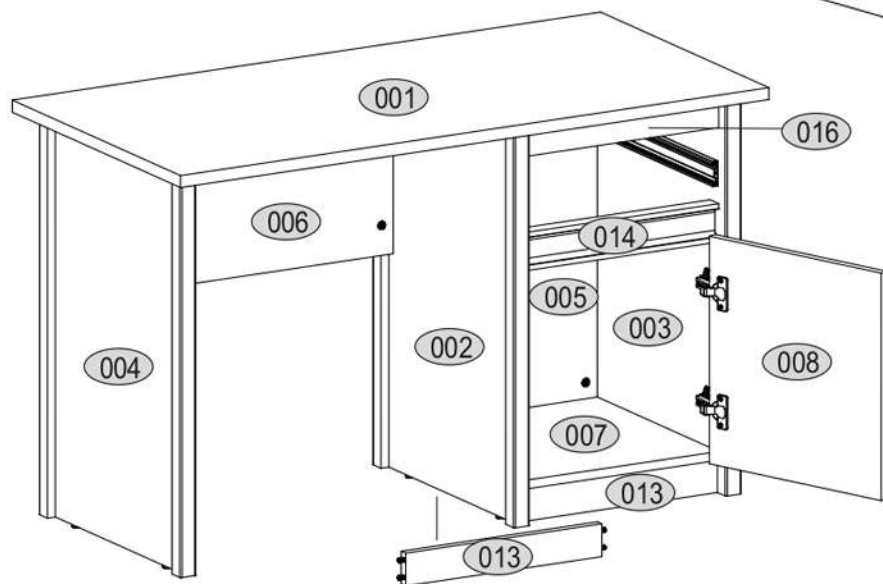

# AIRON 1D1S 120

KODA	DIMENZIJE			PAKET
001	1200	594	22	1 2/2
002	728	500	16/32/32	1 1/2
003	728	500	16/32/32	1 1/2
004	728	500	16/32/32	1 1/2
005	668	400	16	1 2/2
006	664	334	16	1 1/2
007	400	428	16	1 2/2
008	415	394	16	1 1/2
009	394	169	16	1 1/2
010	400	100	16	1 2/2
011	400	100	16	1 2/2
012	343	100	16	1 2/2
013	400	60	16	2 2/2
014	400	60	30	1 1/2
015	357	400	3	1 1/2
016	400	60	16	1 2/2
<b>DODATKI</b>				1 1/2